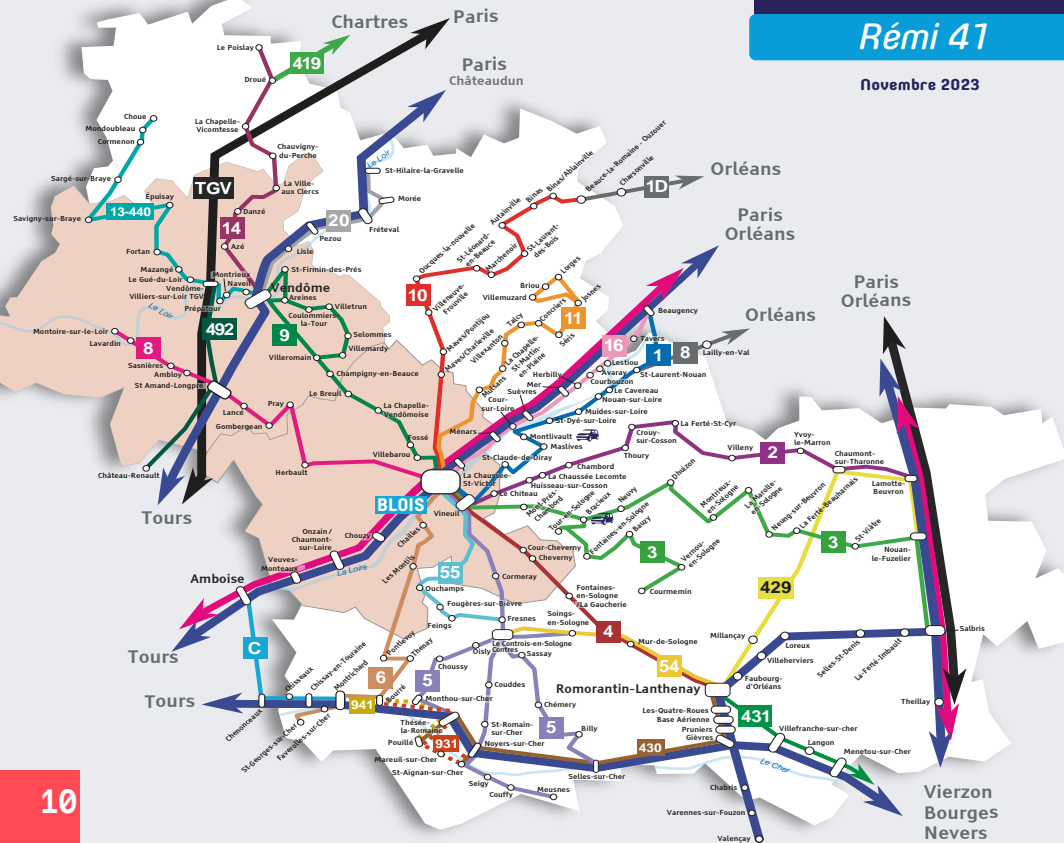

INFOS VOYAGEURS

Pour vos voyages en CAR
2 opérateurs couvrent
notre territoire :
SNCF et RÉMI

- Billy (REMI)
- Châtres-sur-Cher (SNCF)
- Courmemin (REMI)
- Gièvres (REMI et SNCF)
- Langon-sur-Cher (SNCF)
- Loreux (REMI et SNCF)
- Mennetou-sur-Cher (REMI)
- Mur-de-Sologne (REMI)
- Pruniers-en-Sologne (REMI)
  (4 Roues, Base Aérienne, Pruniers) •
- Romorantin-Lanthenay (REMI)
  (Blanc-Argent, Fg.D'Orléans-Lycée Claude de France, Avenue de Villefranche, Centre Commercial Plaisance et Gendarmerie)
- Villefranche-sur-Cher (REMI)

Plan de réseau

Rémi 41

Novembre 2023