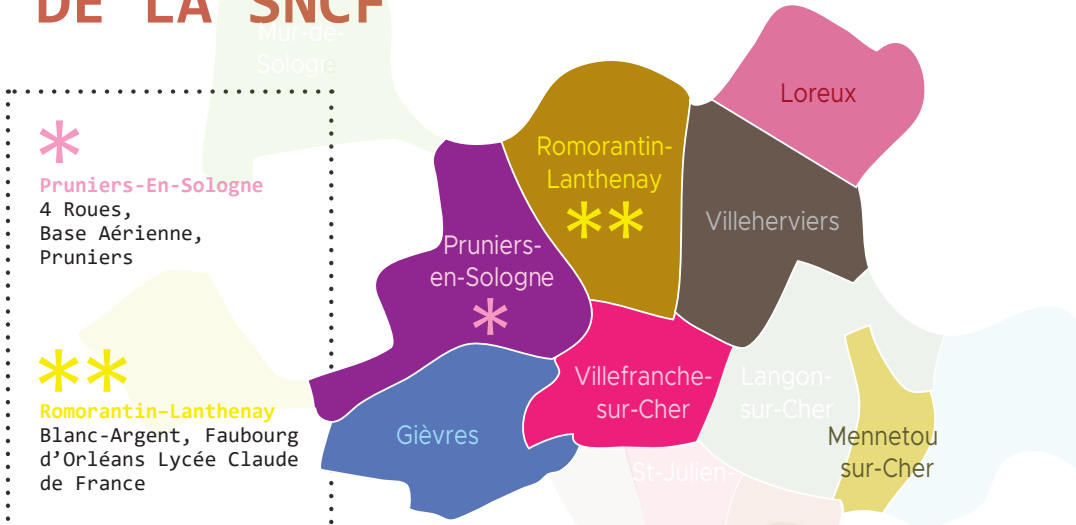

LE TRAIN

NOS GARES DESSERVIES PAR LES TER DE LA SNCF