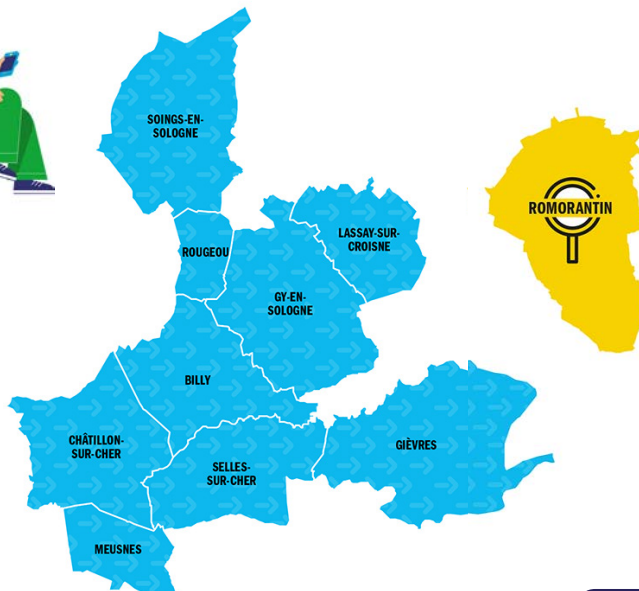

↓ ⓘ AU DÉPART DE BILLY

DESTINATION ROMORANTIN-LANTHENAY

Jour
Vendredi

Aller
Arrivée à 14h30
à Romorantin-Lanthenay
Place du Général de Gaulle

Retour
Départ à 17h00
de Romorantin-Lanthenay
Place du Général de Gaulle

Période de fonctionnement :

Toutes périodes hors jours fériés, Périodes scolaires, Petites vacances Scolaires, Grandes vacances

DESTINATION SELLES-SUR-CHER

Jour
Mercredi

Aller
Arrivée à 13h20
à Selles-Sur-Cher
Mairie

Retour
Départ à 16h30
de Selles-Sur-Cher
Mairie
ou Retour
Départ à 18h45
de Selles-Sur-Cher
Mairie

DESTINATION SELLES-SUR-CHER

Jour
Jeudi

Aller
Arrivée à 9h30
à Selles-Sur-Cher
Mairie
ou Aller
Arrivée à 09h25
à Selles-Sur-Cher
SUPER U

Retour
Départ à 11h30
de Selles-Sur-Cher
Mairie
ou Retour
Départ à 11h35
de Selles-Sur-Cher
SUPER U

↓ ⓘ AU DÉPART DE GIÈVRES

DESTINATION ROMORANTIN-LANTHENAY

Jour
Vendredi

Aller
Arrivée à 14h30
à Romorantin-Lanthenay
Place du Général de Gaulle

Retour
Départ à 17h00
de Romorantin-Lanthenay
Place du Général de Gaulle