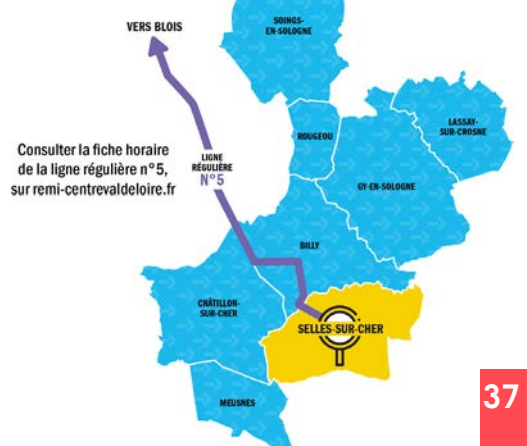

**Retour**  
 Départ à 11h30  
 de Selles-Sur-Cher  
 Mairie  
**ou Retour**  
 Départ à 11h35  
 de Selles-Sur-Cher  
 SUPER U

**↓ ⓘ AU DÉPART DE GIÈVRES**

**DESTINATION ROMORANTIN-LANTHENAY**

Jour  
 Vendredi

**Aller**  
 Arrivée à 14h30  
 à Romorantin-Lanthenay  
 Place du Général de Gaulle

**Retour**  
 Départ à 17h00  
 de Romorantin-Lanthenay  
 Place du Général de Gaulle