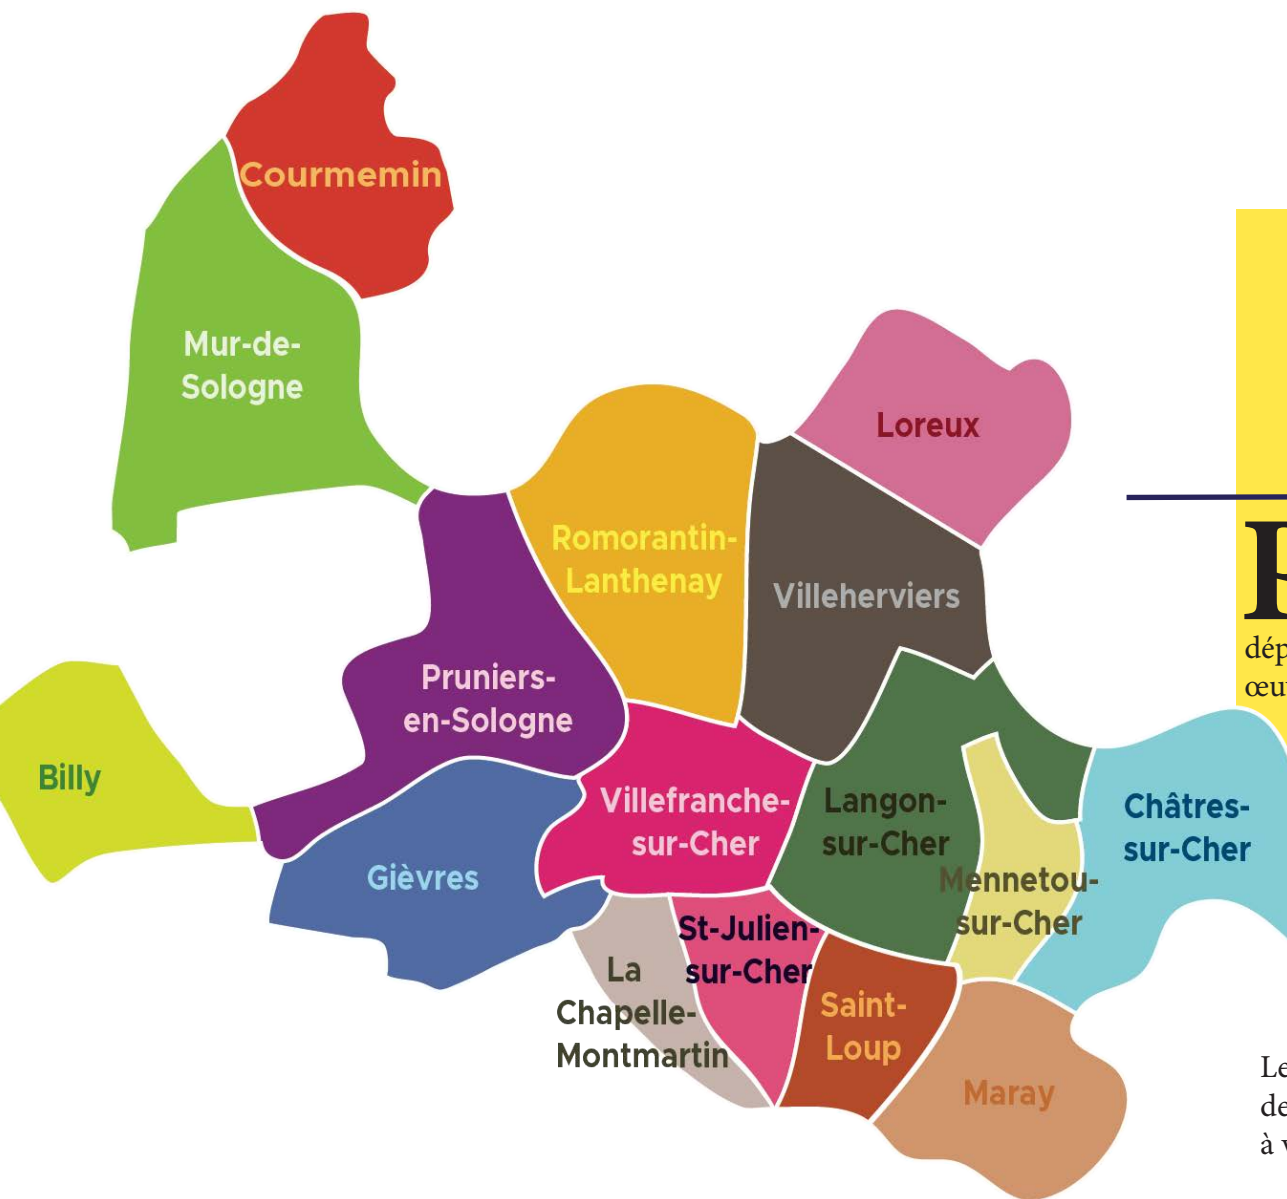

# GUIDE DE LA MOBILITÉ DES SENIORS

CONTRAT LOCAL DE SANTÉ  
DE LA COMMUNAUTÉ DE COMMUNES  
DU ROMORANTINAIS ET DU MONESTOIS

Ce guide s'inscrit dans la fiche action N°12 du Contrat Local de Santé de la Communauté de Communes du Romorantinais et du Monestois promouvant la lutte contre l'isolement des personnes âgées sur notre territoire.