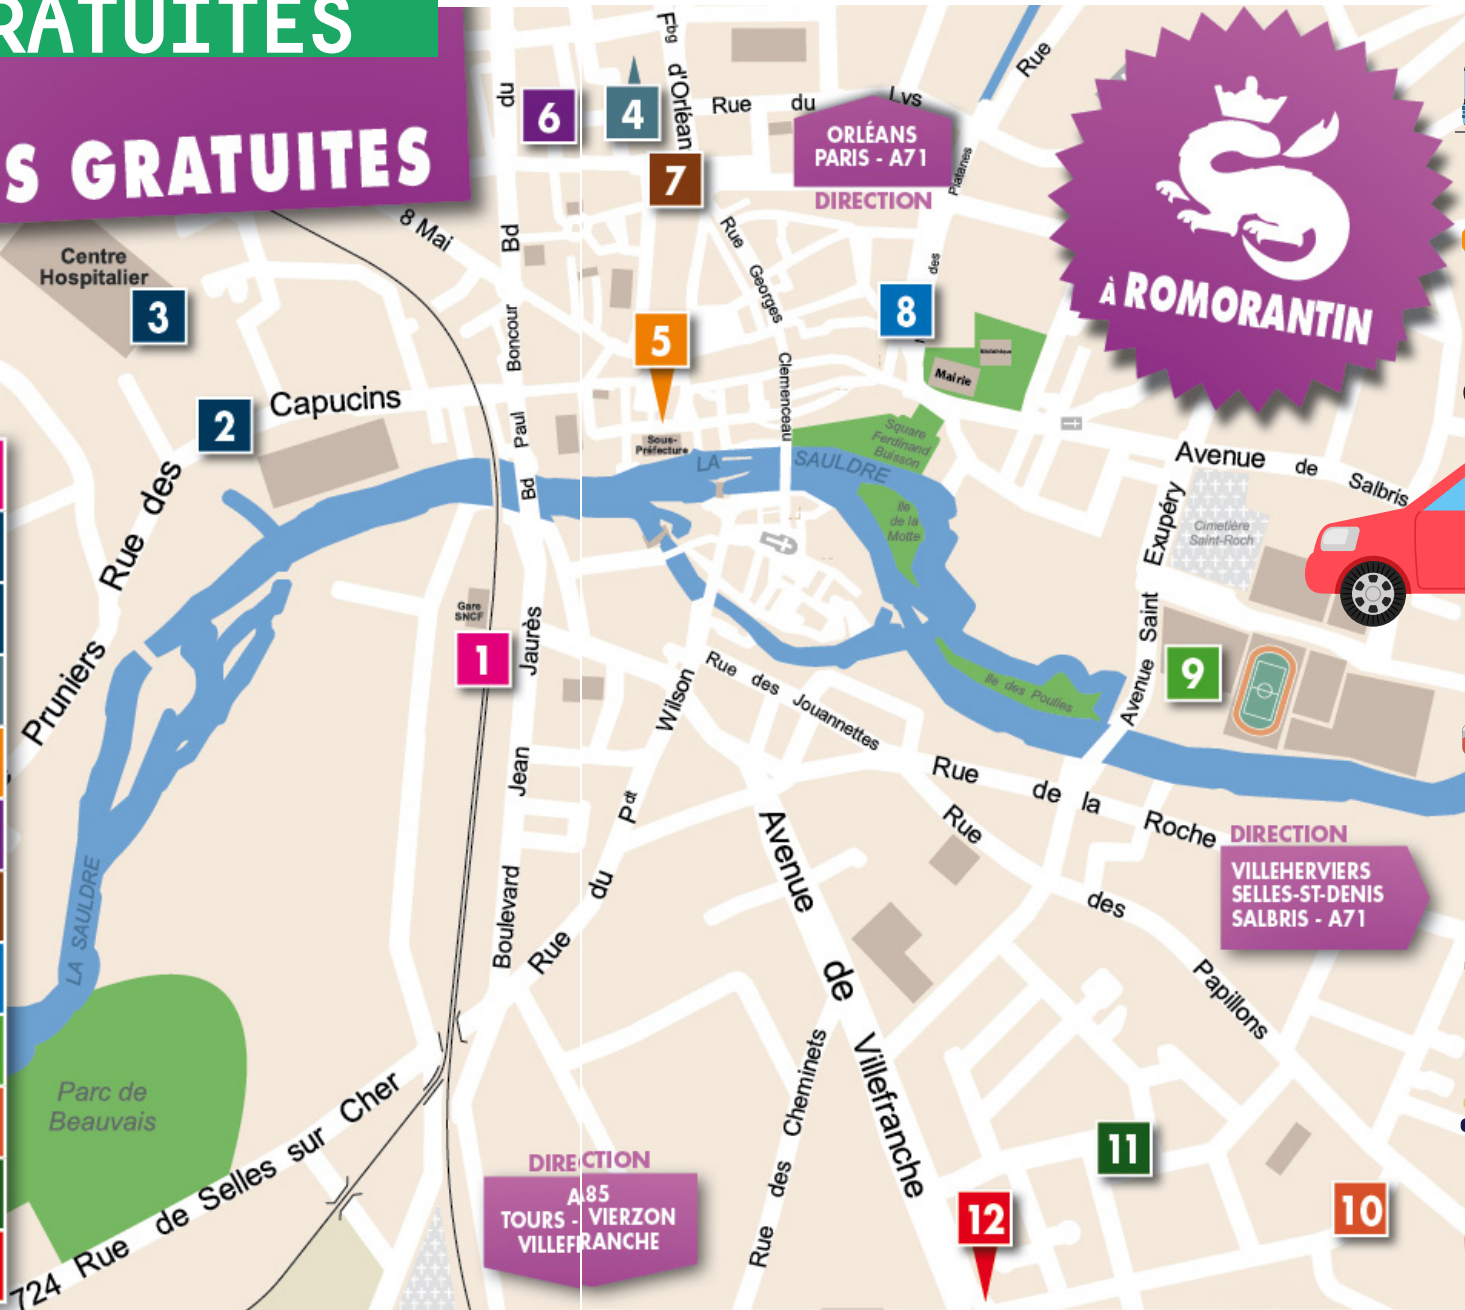

NAVETTES GRATUITES

NAVETTES GRATUITES

DIRECTION

BLOIS
MUR-DE-SOLOGNE
PRUNIER
TOURS

GARE Place de la Gare	1
HÔPITAL 96, rue des Capucins	2
HÔPITAL - EHPAD 96, rue des Capucins	3
GEORGES GENDRE 84, avenue de Paris	4
SOUS-PRÉFECTURE Place du Château	5
CCAS 21 bd Maréchal Lyautey	6
HALLE Place du Général de Gaulle	7
MAIRIE Mail des Platanes	8
ESPACE ST-ÉXUPÉRY 6, avenue Saint-Exupéry	9
BRIQUES ROUGES 58/60 av. des Favignolles	10
FAVIGNOLLES Centre Commercial	11
SDIS (POMPIERS) Allée Jean-Pierre Duchet	12