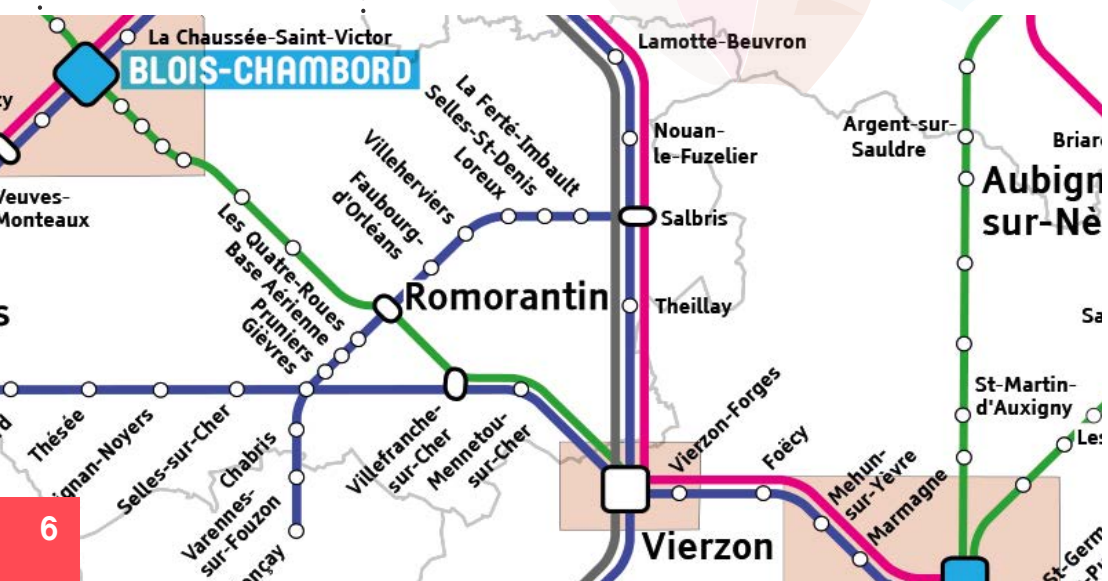

LE TRAIN

NOS GARES DESSERVIES PAR LES TER DE LA SNCF